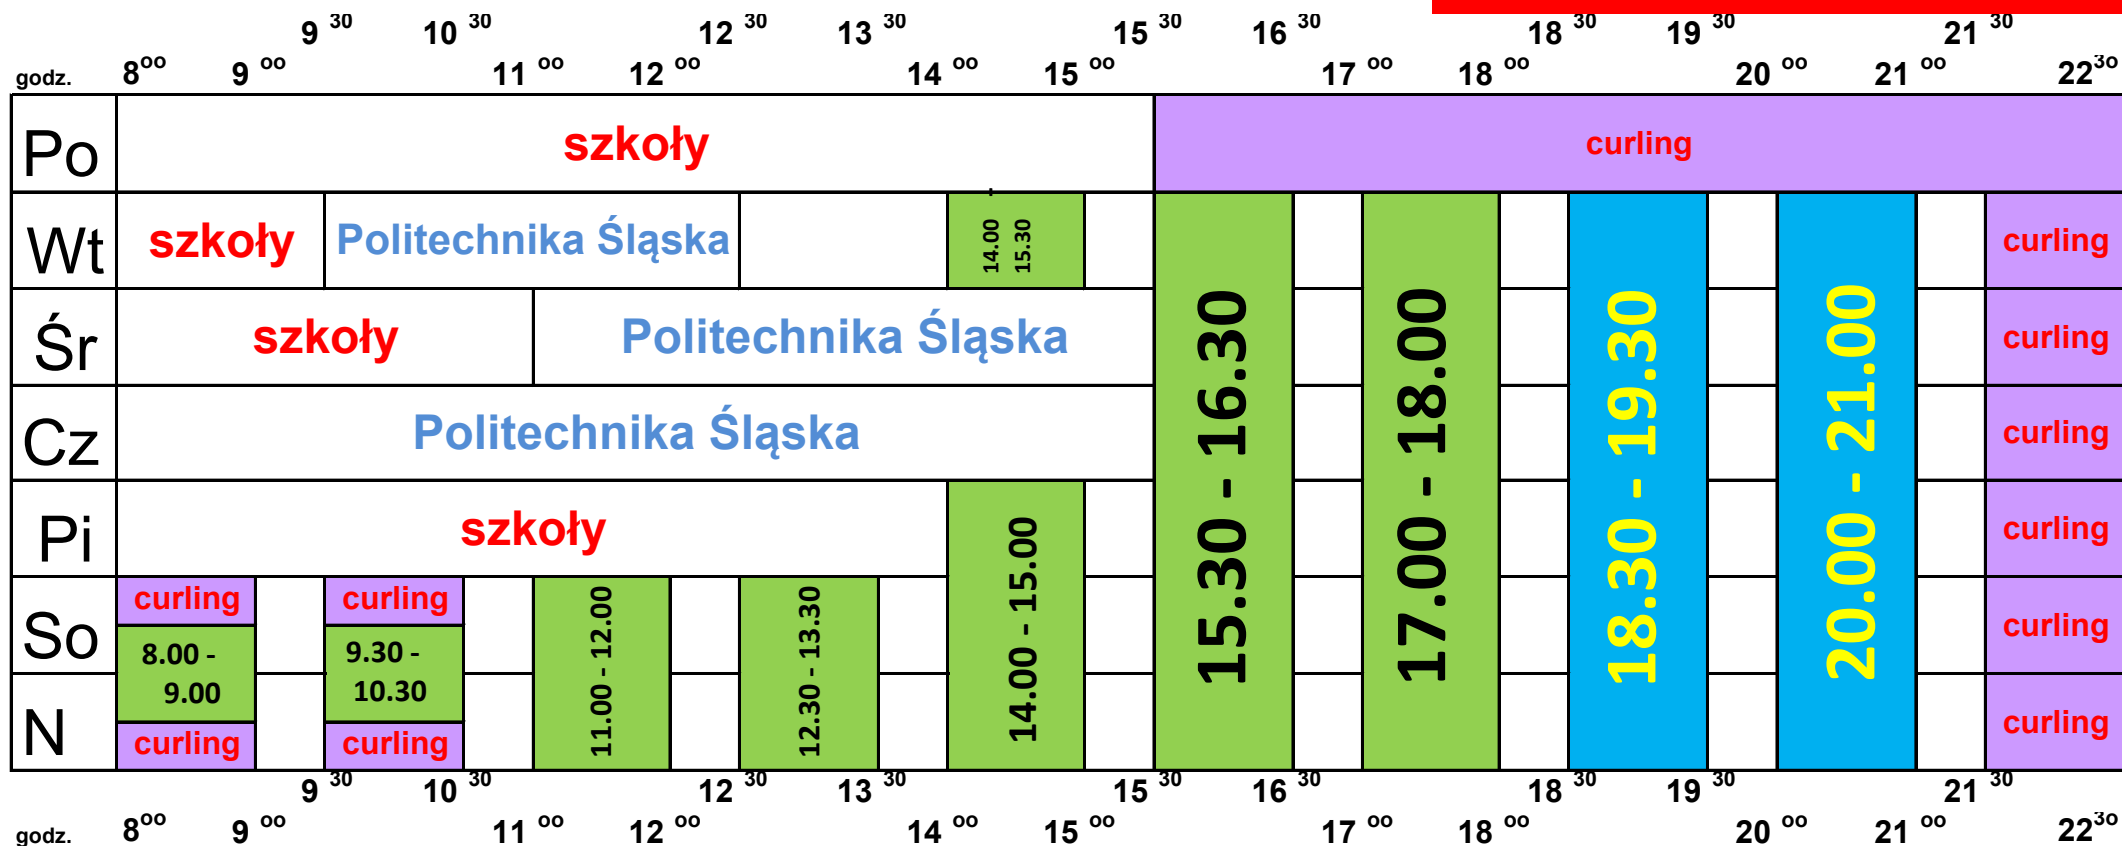

LODOWISKO - "TAFLA "

Sezon 2014/2015

ROZKŁAD ŚLIZGAWEK

od 03.11.14 do 30.04.15

ślizgawki - bilety ulgowe dla dzieci, młodzieży i dorosłych - **7zł**

ślizgawki - bilety normalne dla wszystkich korzystających w tych godzinach - **10zł**