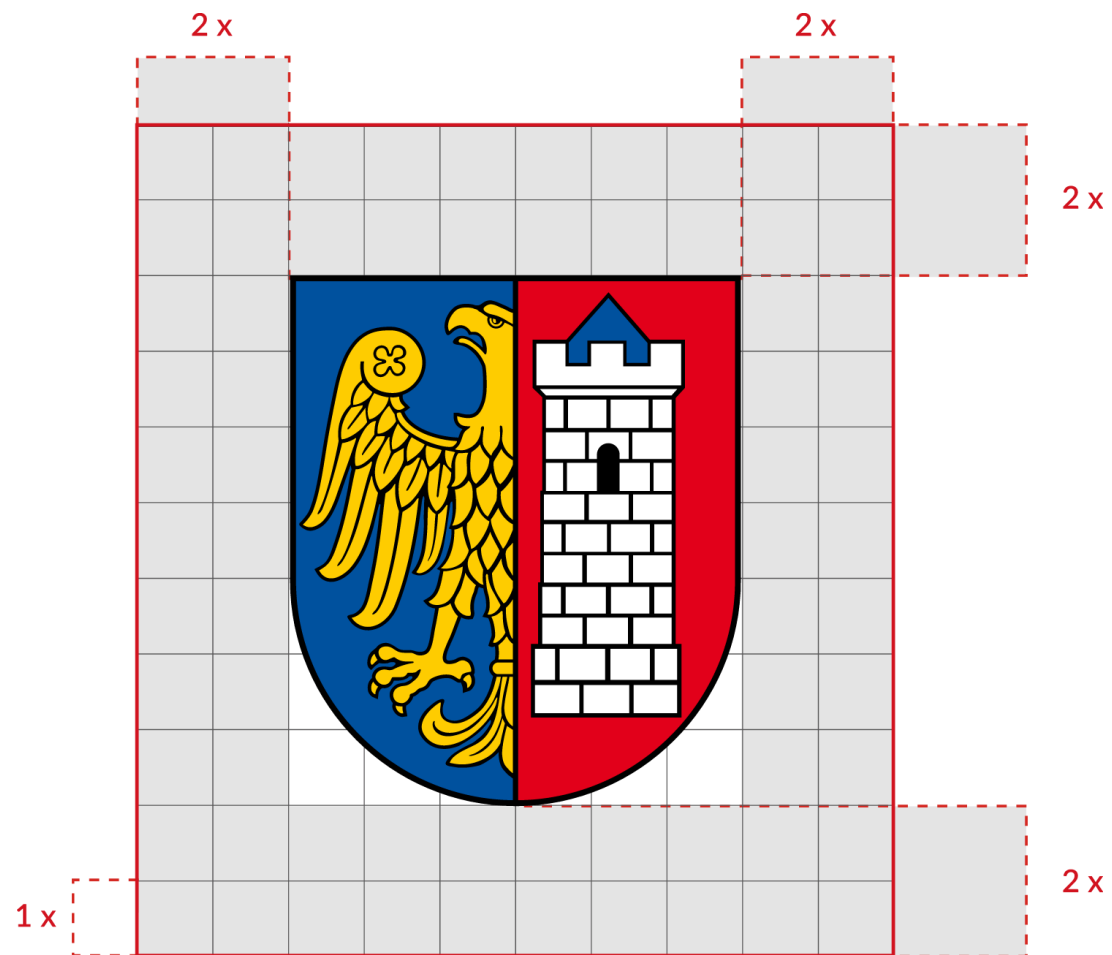

GLIWICE

GLIWICE

PROPORCJE I KOLORY HERBU

KOLORY:

■	C:0 M:0 Y:0 K:100
■	C:100 M:70 Y:0 K:0
■	C:0 M:100 Y:100 K:0
■	C:0 M:20 Y:100 K:0

POLE OCHRONNE HERBU

ZAŁĄCZNIKI:

HERB.zip

POLE OCHRONNE HERBU

WIELKOŚĆ MINIMALNA HERBU

WARIANTY MONOCHROMATYCZNE HERBU

KOLORY:

	C:0 M:0 Y:0 K:100
	C:0 M:0 Y:0 K:80
	C:0 M:0 Y:0 K:50
	C:0 M:0 Y:0 K:20
	C:0 M:0 Y:0 K:0

ZAŁĄCZNIKI:

HERB MONO.zip

NEGATYW