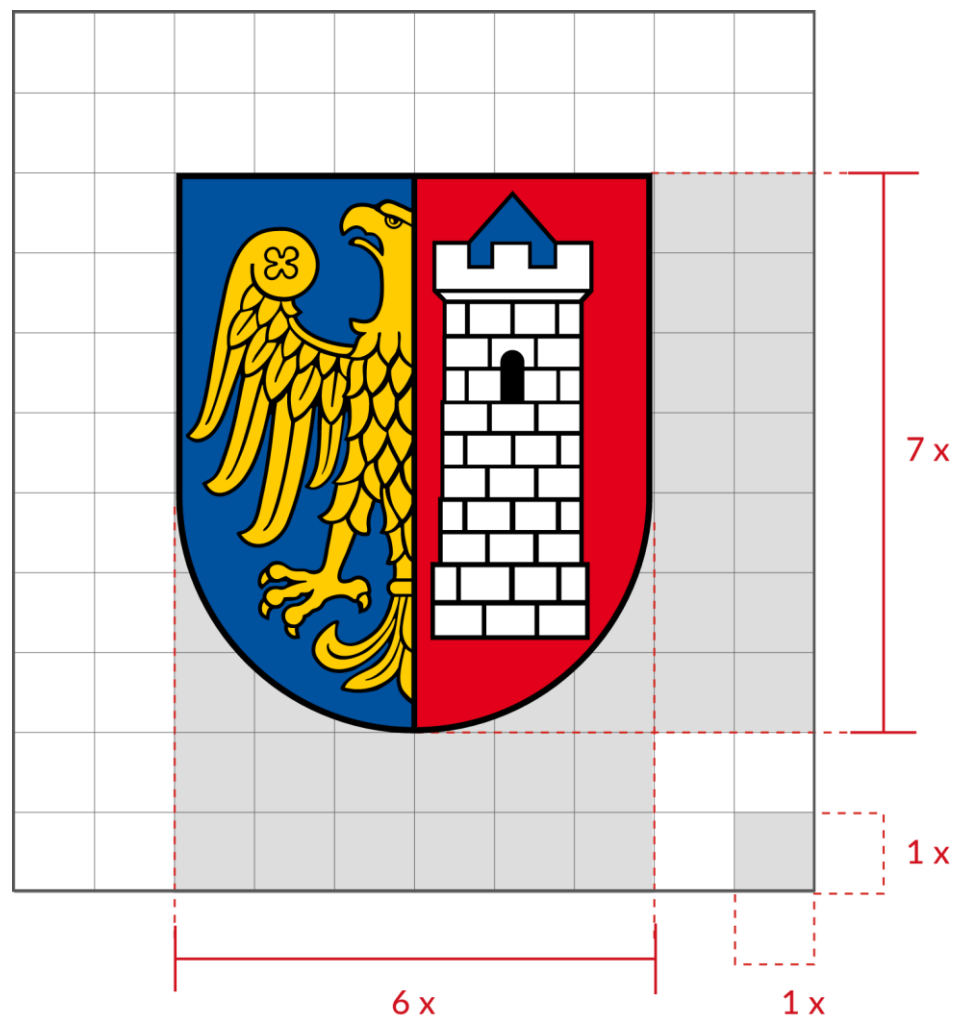

GLIWICE

GLIWICE

PROPORCJE I KOLORY HERBU

KOLORY:

■	C:0 M:0 Y:0 K:100
■	C:100 M:70 Y:0 K:0
■	C:0 M:100 Y:100 K:0
■	C:0 M:20 Y:100 K:0

POLE OCHRONNE HERBU

ZAŁĄCZNIKI:

HERB.zip

POLE OCHRONNE HERBU

WIELKOŚĆ MINIMALNA HERBU

WARIANTY MONOCHROMATYCZNE HERBU

KOLORY:

	C:0 M:0 Y:0 K:100
	C:0 M:0 Y:0 K:80
	C:0 M:0 Y:0 K:50
	C:0 M:0 Y:0 K:20
	C:0 M:0 Y:0 K:0

ZAŁĄCZNIKI:

HERB MONO.zip

NEGATYW