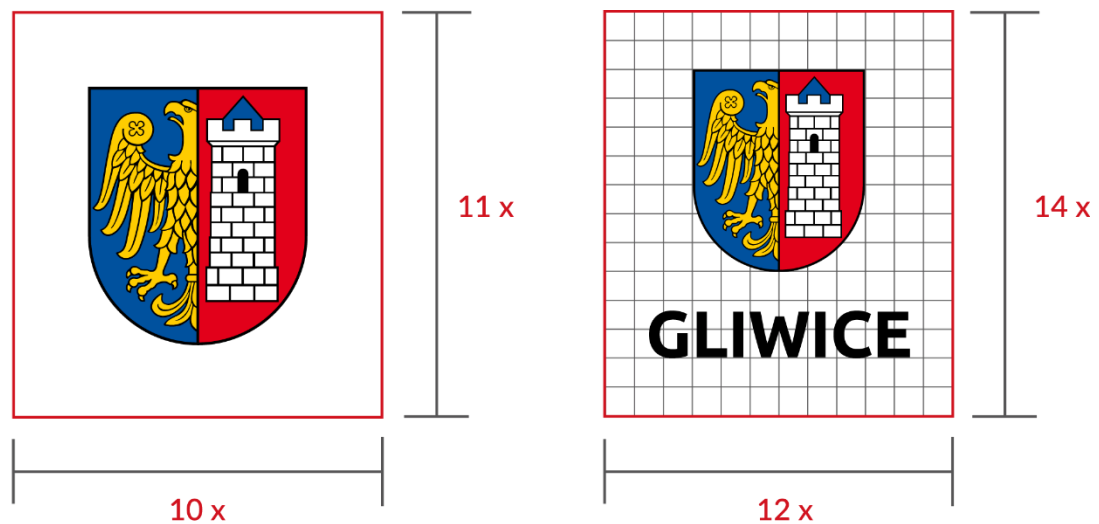

GLIWICE

GLIWICE

PROPORCJE I KOLORY HERBU

KOLORY:

■	C:0 M:0 Y:0 K:100
■	C:100 M:70 Y:0 K:0
■	C:0 M:100 Y:100 K:0
■	C:0 M:20 Y:100 K:0

POLE OCHRONNE HERBU

ZAŁĄCZNIKI:

HERB.zip

POLE OCHRONNE HERBU

WIELKOŚĆ MINIMALNA HERBU

WARIANTY MONOCHROMATYCZNE HERBU

KOLORY:

	C:0 M:0 Y:0 K:100
	C:0 M:0 Y:0 K:80
	C:0 M:0 Y:0 K:50
	C:0 M:0 Y:0 K:20
	C:0 M:0 Y:0 K:0

ZAŁĄCZNIKI:

HERB MONO.zip

NEGATYW